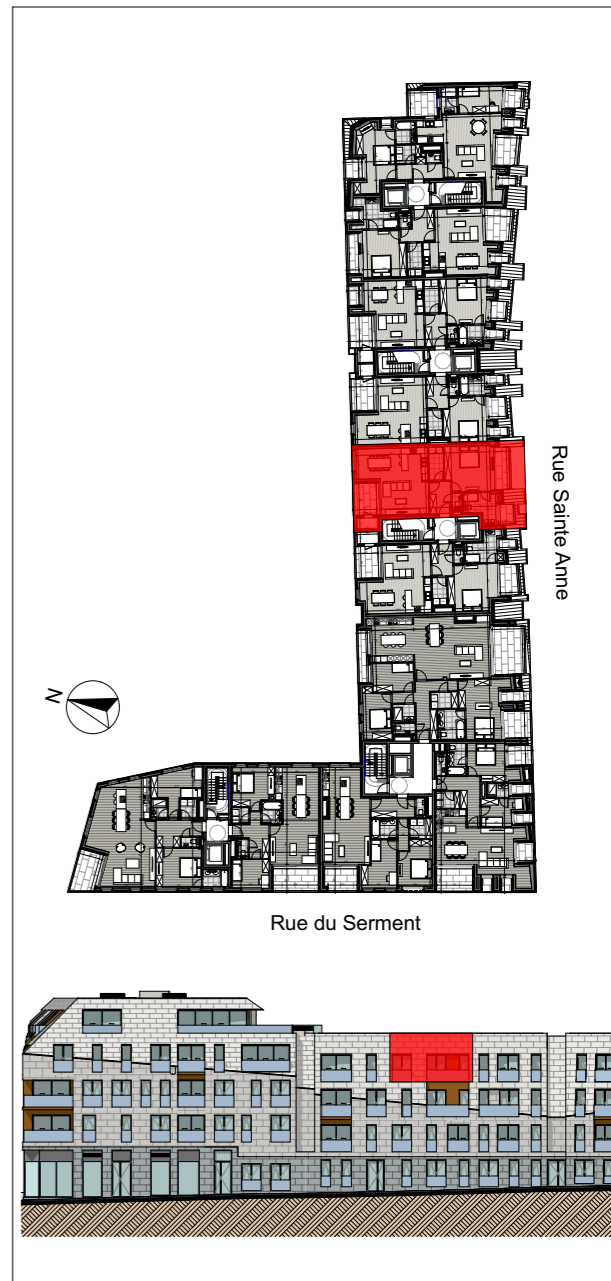

BELLECOUR

Rue du Serment - rue Saint Anne - rue Jules Hans;
1420 Braine l'Alleud; Belgique.
www.be (en route)

JASPERS-EYERS ARCHITECTS

Hoogstraat 139 - 1000 Brussel
tel: 02 514 04 96 - fax: 02 514 04 93

Les surfaces et les cotes sont donnés a titre indicatif sur base des mesures du gros-oeuvre.
Le mobilier est donné a titre indicatif. Aucun droit ne peut découler de ce document.

A3.07	Etage: +3	Echelle: 1:50
	Type: 1 chambre	
	Surf. brute appart: 83 m ²	
	Surf. brute terrasse: 3m ² + 6m ² + 6m ²	
	Surf. brute stockage: 4m ²	17-06-2020