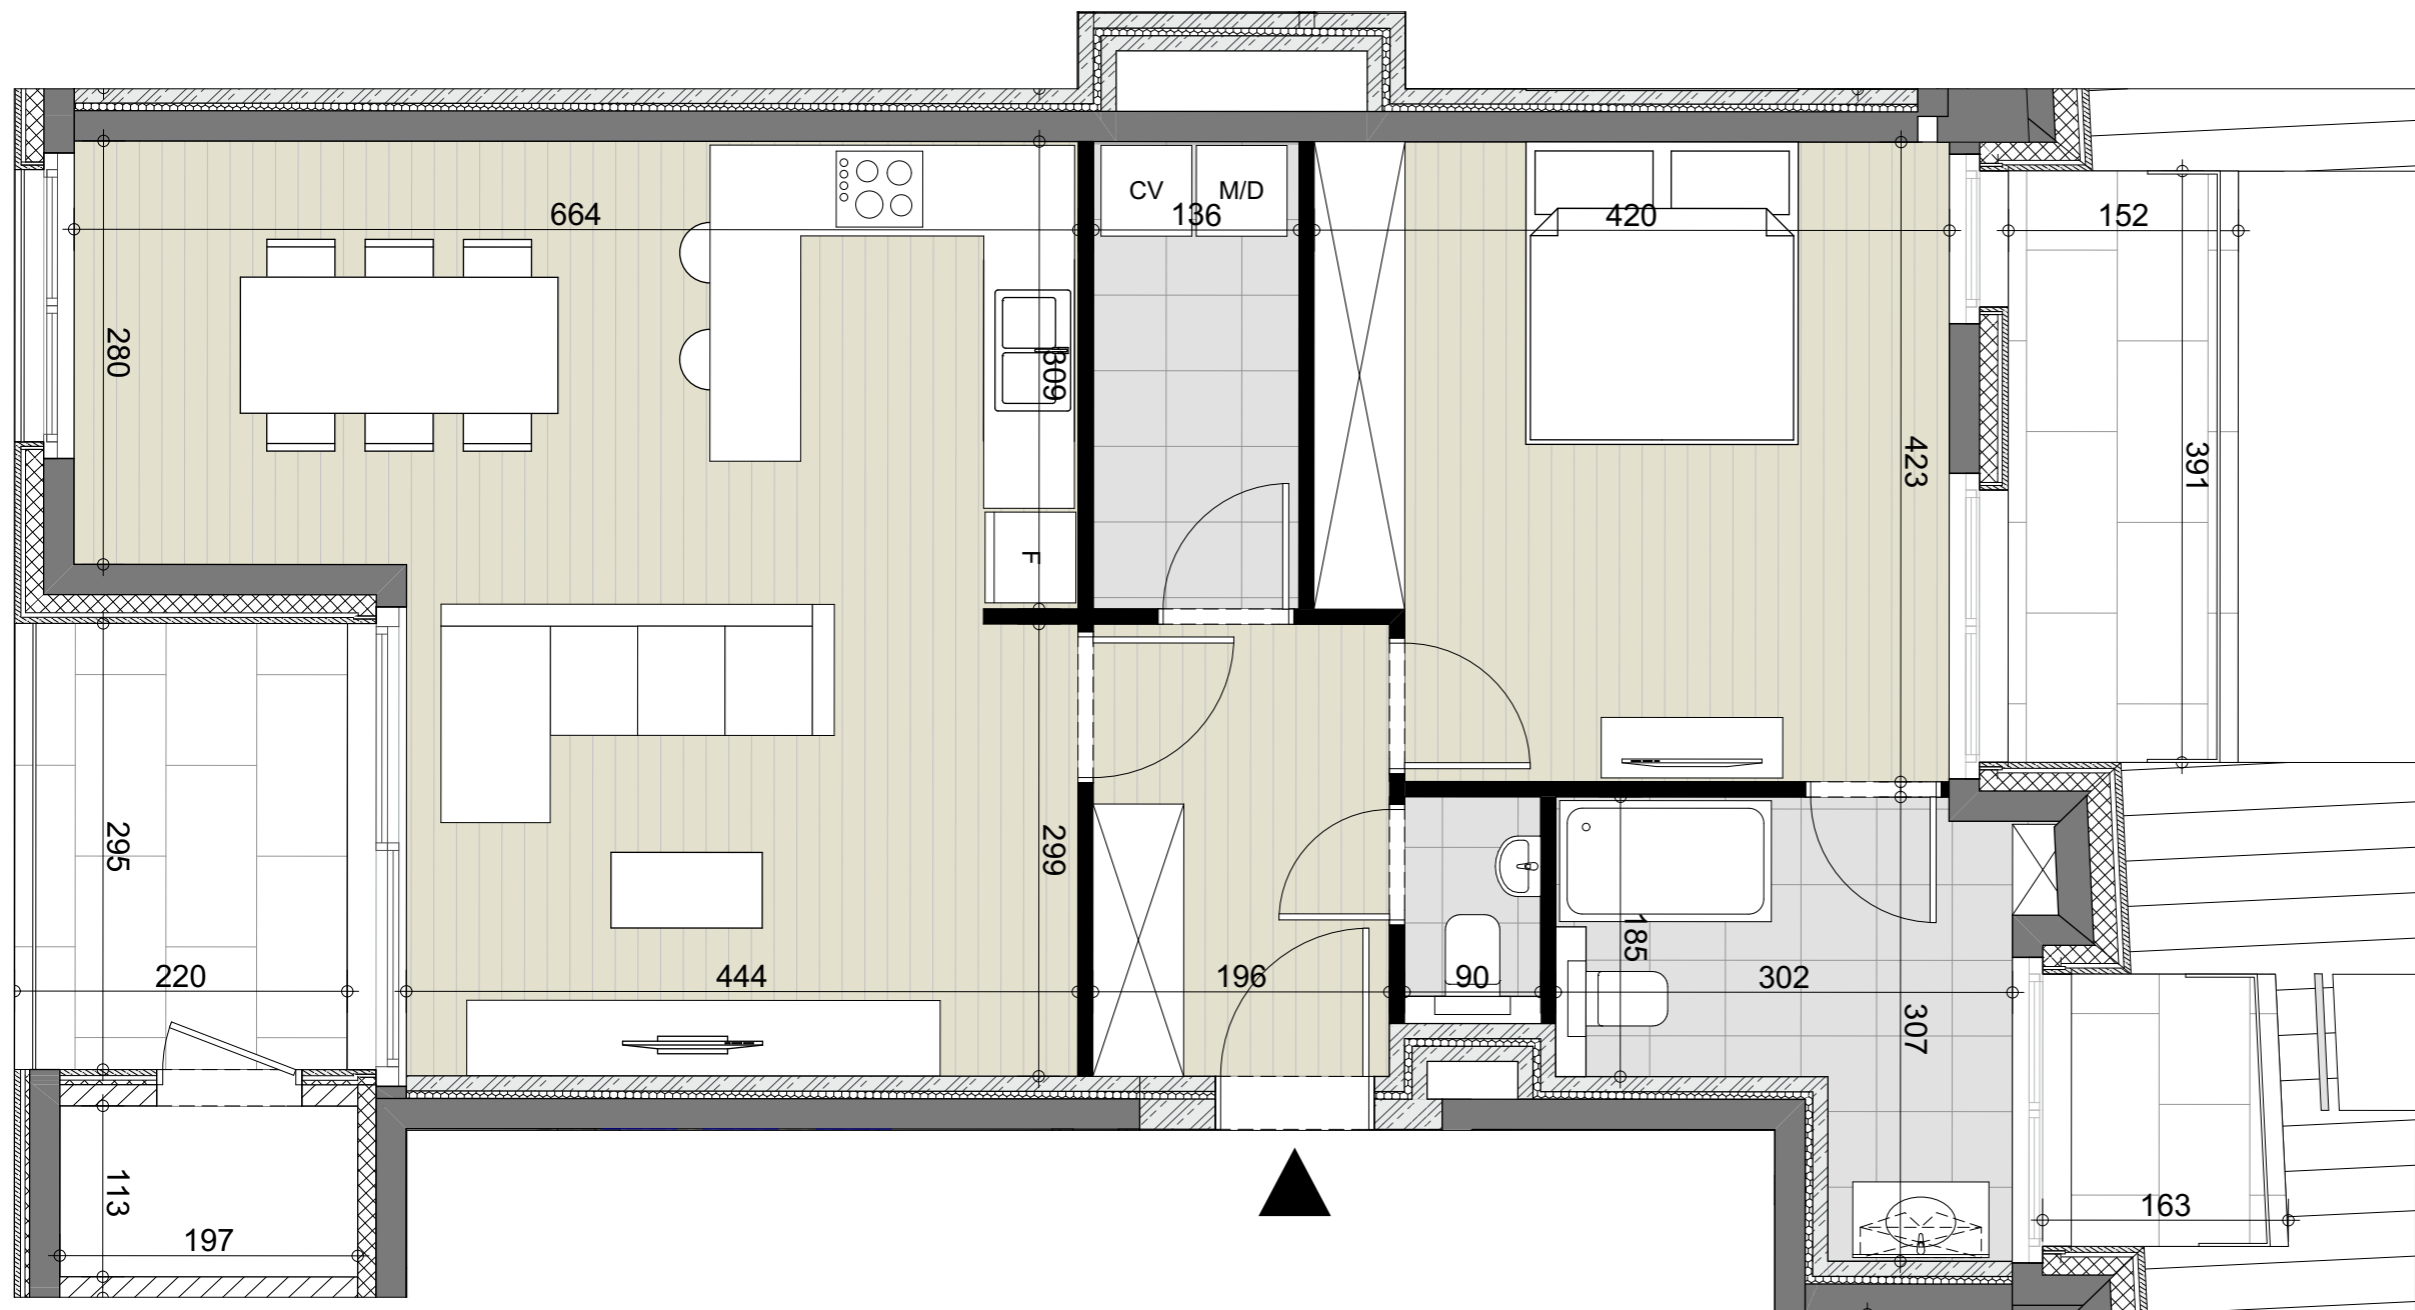

BELLECOUR

Rue du Serment - rue Saint Anne - rue Jules Hans;
1420 Braine l'Alleud; Belgique.
www.be (en route)

JASPERS-EYERS ARCHITECTS

Hoogstraat 139 - 1000 Brussel
tel: 02 514 04 96 - fax: 02 514 04 93

Les surfaces et les cotes sont donnés a titre indicatif sur base des mesures du gros-oeuvre.
Le mobilier est donné a titre indicatif. Aucun droit ne peut découler de ce document.

A3.07	Etage: +3	Echelle: 1:50
	Type: 1 chambre	
	Surf. brute appart: 83 m ²	
	Surf. brute terrasse: 3m ² + 6m ² + 6m ²	
	Surf. brute stockage: 4m ²	17-06-2020